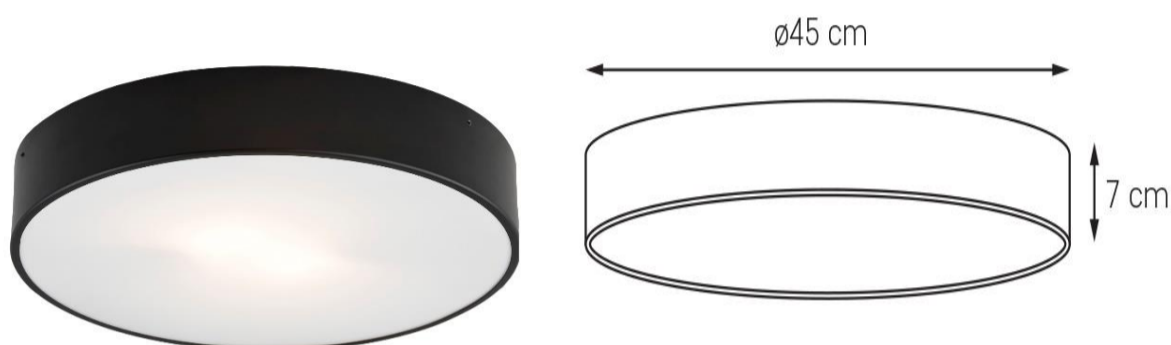

Karta produktu

NAZWA PRODUKTU		DISC L
NR PRODUKTU	30307102	
EAN	5902047301513	

PARAMETRY PRODUKTU	
PRODUCENT	KASPA
KRAJ POCHODZENIA I MIEJSCE PRODUKCJI	POLSKA
MATERIAŁ WYKONANIA	METAL/SZKŁO
KOLOR	CZARNY
ŹRÓDŁO ŚWIATŁA W KOMPLECIE	TAK
TYP GWINTU	1 x MODUŁ LED 40 W
MOC	1 x 40W
ILOŚĆ LUMENÓW	3800lm
ILOŚĆ KELWINÓW	3000K
ŻYWOTNOŚĆ	30.000h
NAPIĘCIE WEJŚCIOWE	~ 230V
KLASA ENERGETYCZNA MODUŁU	F
KLASA SZCZELNOŚCI	IP20
GWARANCJA	24 m-ce
CERTYFIKAT EU	TAK

INFORMACJE DODATKOWE
SZKLANA PRZESŁONA ZAMYKAJĄCA OPRAWĘ
UŁOŻENIE DIOD LED POWODUJE RÓWNOMIERNE ROZŁOŻENIE ŚWIATŁA NA POWIERZCHNI SZKŁA
RAMA OPRAWY MALOWANA PROSZKOWO