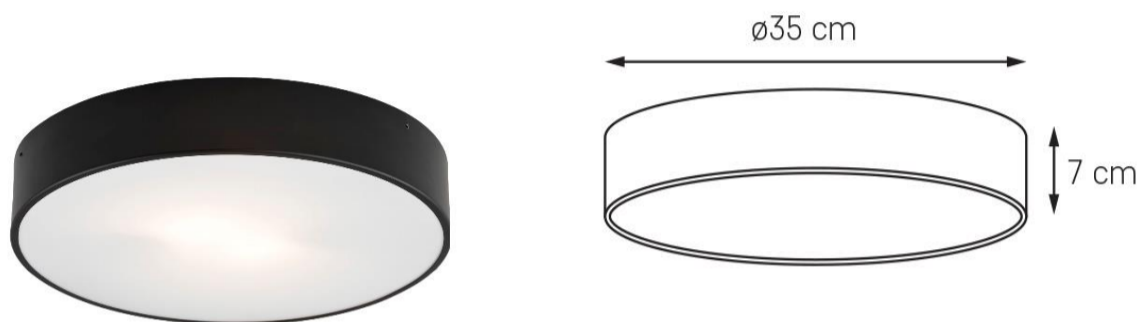

Karta produktu

NAZWA PRODUKTU		DISC M
NR PRODUKTU	30306102	
EAN	5902047301506	

PARAMETRY PRODUKTU	
PRODUCENT	KASPA
KRAJ POCHODZENIA I MIEJSCE PRODUKCJI	POLSKA
MATERIAŁ WYKONANIA	METAL/SZKŁO
KOLOR	CZARNY
ŹRÓDŁO ŚWIATŁA W KOMPLECIE	TAK
TYP GWINTU	1 x MODUŁ LED 30 W
MOC	1 x 30W
ILOŚĆ LUMENÓW	2700lm
ILOŚĆ KELWINÓW	3000K
ŻYWOTNOŚĆ	30.000h
NAPIĘCIE WEJŚCIOWE	~ 230V
KLASA ENERGETYCZNA MODUŁU	F
KLASA SZCZELNOŚCI	IP20
GWARANCJA	24 m-ce
CERTYFIKAT EU	TAK

INFORMACJE DODATKOWE
SZKLANA PRZESŁONA ZAMYKAJĄCA OPRAWĘ
UŁOŻENIE DIOD LED POWODUJE RÓWNOMIERNE ROZŁOŻENIE ŚWIATŁA NA POWIERZCHNI SZKŁA
RAMA OPRAWY MALOWANA PROSZKOWO